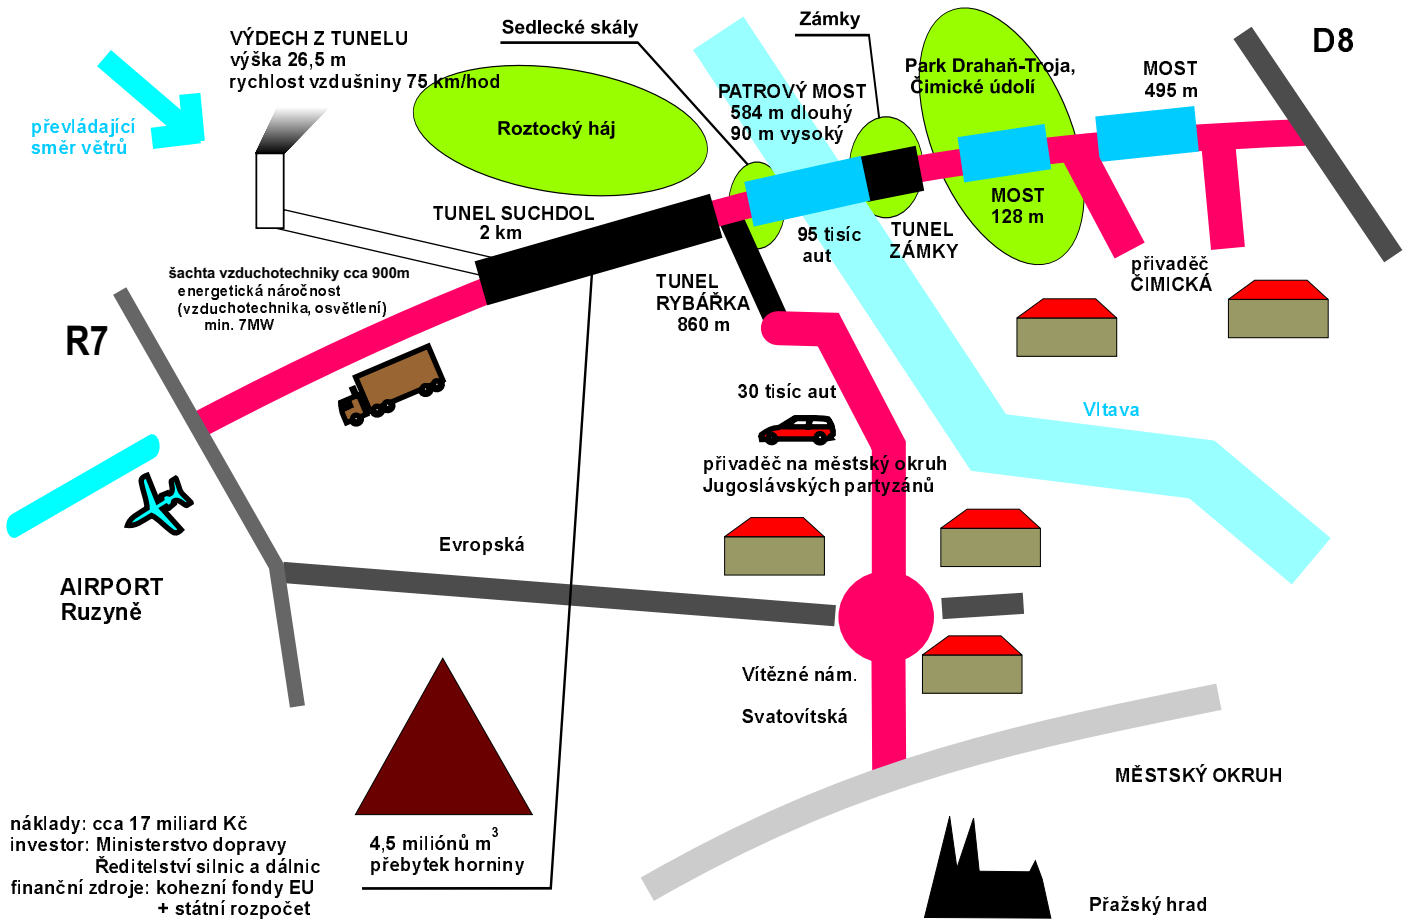

Silniční okruh na severozápadě Prahy - trasa "J"

Silniční okruh na severozápadě Prahy trasa "Ss" a místní spojení