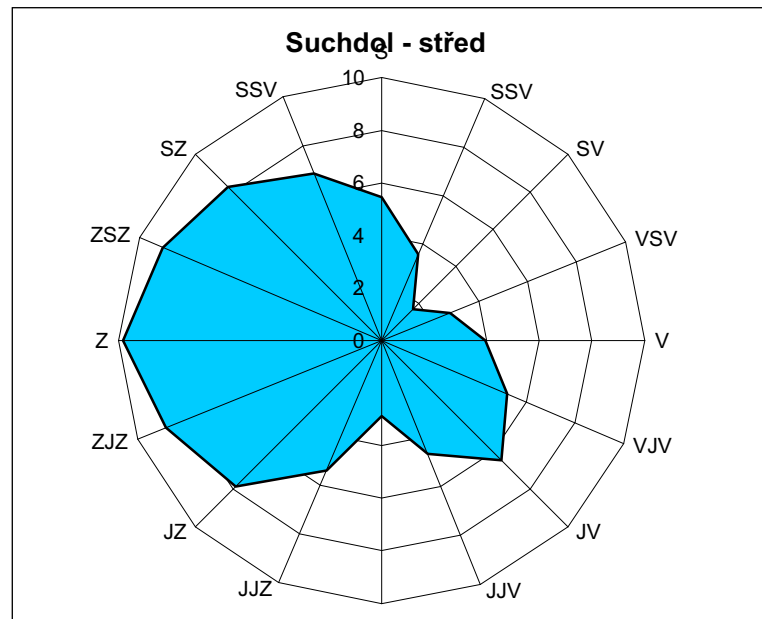

směr odkud jde proudění

Růžice

Suchdol - východ

S	SSV	SV	VSV	V	VJV	JV	JJV	J	JJZ	JZ	ZJZ	Z	ZSZ	SZ	SSV	bezvětří
7,30	4,16	1,01	1,86	2,69	5,43	8,16	6,58	5,00	5,12	5,23	6,47	7,70	9,75	11,80	9,55	2,19

Růžice

Suchdol - střed

S	SSV	SV	VSV	V	VJV	JV	JJV	J	JJZ	JZ	ZJZ	Z	ZSZ	SZ	SSV	bezvětří
5,45	3,58	1,70	2,80	3,93	5,18	6,43	4,65	2,86	5,36	7,86	8,84	9,82	9,04	8,25	6,85	7,40

Růžice

Suchdol - údolí Vltavy

S	SSV	SV	VSV	V	VJV	JV	JJV	J	JJZ	JZ	ZJZ	Z	ZSZ	SZ	SSV	bezvětří
11,96	7,00	2,06	1,70	1,35	1,40	1,46	8,14	14,82	11,33	7,83	5,06	2,30	2,09	1,88	6,92	12,70