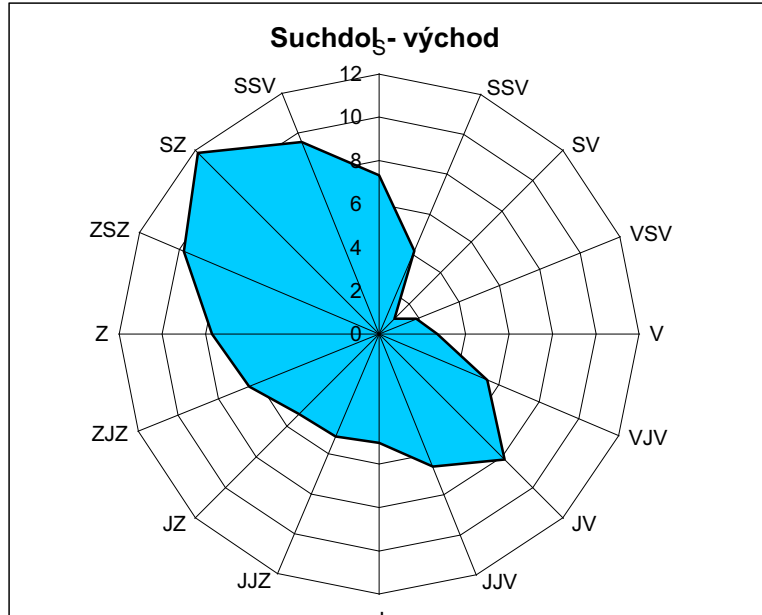

směr odkud jde proudění

Růžice

Suchdol - východ

S	SSV	SV	VSV	V	VJV	JV	JJV	J	JJZ	JZ	ZJZ	Z	ZSZ	SZ	SSV	bezvětří
7,30	4,16	1,01	1,86	2,69	5,43	8,16	6,58	5,00	5,12	5,23	6,47	7,70	9,75	11,80	9,55	2,19

Růžice

Suchdol - střed

S	SSV	SV	VSV	V	VJV	JV	JJV	J	JJZ	JZ	ZJZ	Z	ZSZ	SZ	SSV	bezvětří
5,45	3,58	1,70	2,80	3,93	5,18	6,43	4,65	2,86	5,36	7,86	8,84	9,82	9,04	8,25	6,85	7,40

Růžice

Suchdol - údolí Vltavy

S	SSV	SV	VSV	V	VJV	JV	JJV	J	JJZ	JZ	ZJZ	Z	ZSZ	SZ	SSV	bezvětří
11,96	7,00	2,06	1,70	1,35	1,40	1,46	8,14	14,82	11,33	7,83	5,06	2,30	2,09	1,88	6,92	12,70