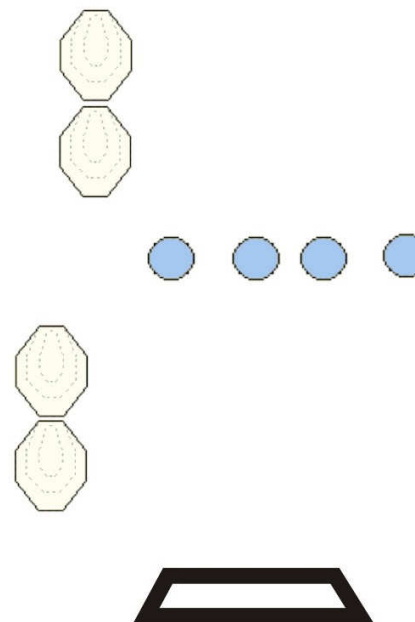

N49°12'38" , E17°30'16"

Změna pozic vyhrazena.

Situace č.1

Typ:	Kr. střel. situace	Hodnocení:	Comstock
Min. počet ran	8	Vzdálenost:	Do 20 m
Terče:	4 IPSC, 4 G		
Max. počet bodů	40	Bezpečné úhly	±30°; do výše valu
Start/Stop:	Zvukový signál / Poslední výstřel		
Penalizace:	Podle pravidel IPSC		
Start. pozice:	Volný postoj ve vymezeném prostoru, Zbraň na opasku nabitá, zajištěná. Revolvery s nabitým válcem.		
Průběh:	Po zvukovém signálu střelec střílí terče v libovolném pořadí, kovy do padnutí. V papírových terčích se hodnotí jeden nejlepší zásah. Vše pouze z vymezené zóny.		