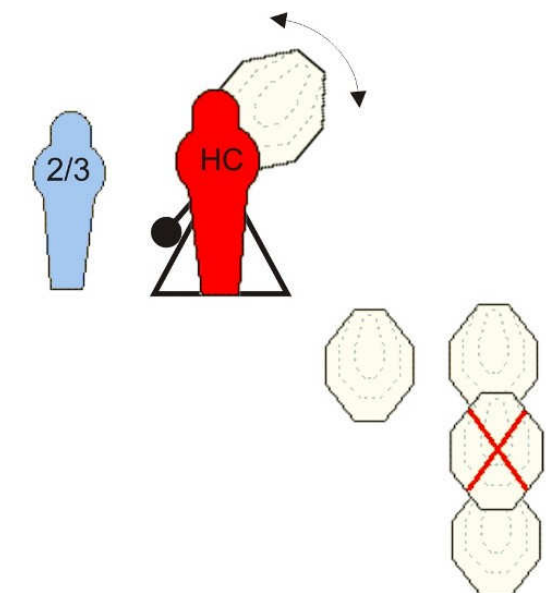

Situace č.6

Typ:	Kr. střel. sit.	Hodnocení:	Comstock
Min. počet ran:	9	Vzdálenost:	Do 10 m
Terče:	4 IPSC, 1PP		
Max. počet bodů:	45	Bezpečné úhly	±30°, do výše valu
Start/Stop:	Zvukový signál / Poslední výstřel		
Penalizace:	Podle pravidel IPSC		
Start. pozice:	Volný postoj čelem do situace, zbraň na opasku nabitá připravená, zásobníky na opasku. Revolver s nabitým válcem.		
Průběh:	Po zvukovém signálu střelec střílí situaci volným stylem, po dvou ranách do terče, 2/3 PP aktivuje kývací papírový terč. Vše pouze z vymezeného prostoru.		

IGTT

Č.S. ZLÍN

NOVÉ PNEUMATIKY ZA NÁKUPNÍ CENY

www.igtt.cz/pneu

nebo

<http://rsshop.webnode.cz/>