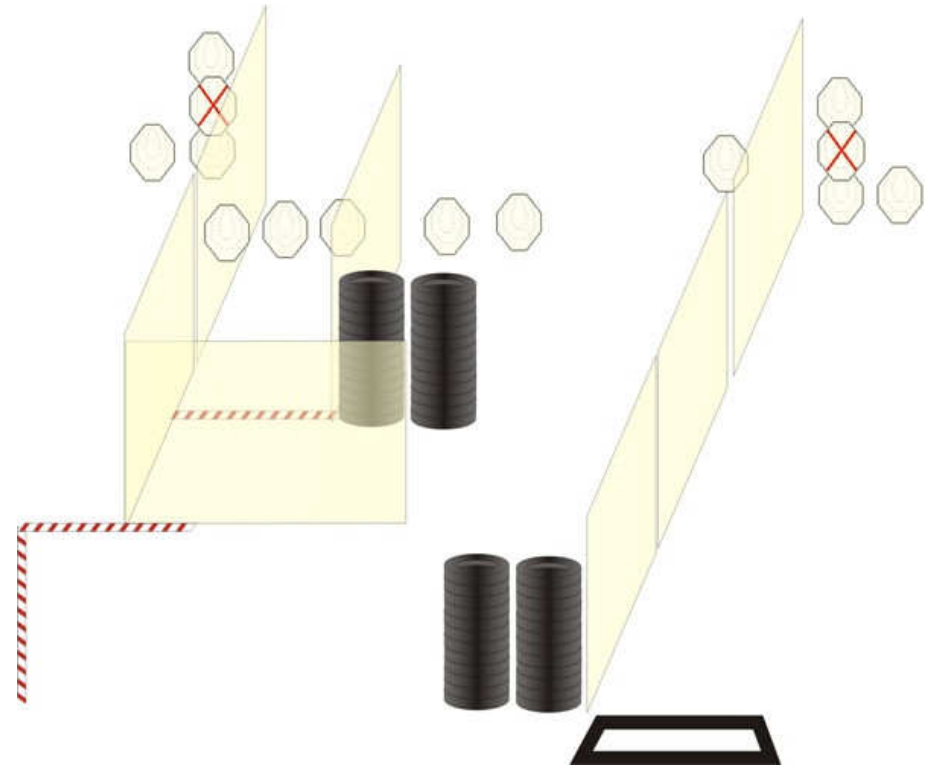

Situace č.3

Typ:	DI. střel. sit.	Hodnocení:	Comstock
Min. počet ran:	24	Vzdálenost:	Do 20 m
Terče:	12 IPSC, NS		
Max. počet bodů:	120	Bezpečné úhly	±30°, do výše valu
Start/Stop:	Zvukový signál / Poslední výstřel		
Penalizace:	Podle pravidel IPSC		
Start. pozice:	Volný postoj ve vymezeném prostoru, zbraň na opasku s nábojem v nábojové komoře, revolvery s nabitým válcem.		
Průběh:	Po zvukovém signálu střelec řeší situaci v libovolném pořadí po dvou ranách do papírových terčů.