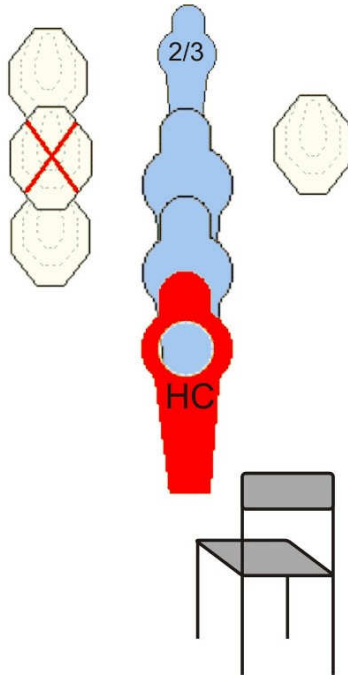

Situace č.2

Typ:	Kr. střel. situace	Hodnocení:	Comstock
Min. počet ran	9	Vzdálenost:	Do 20 m
Terče:	3 IPSC, 3 PP, NS		
Max. počet bodů	45	Bezpečné úhly	±30°, do výše valu
Start/Stop:	Zvukový signál / Poslední výstřel		
Penalizace:	Podle pravidel IPSC		
Start. pozice:	Přirozeně, vsedě, ruce na kolenou, Zbraň a zásobníky na opasku, zbraň prázdná bez zásobníku. Revolvery s prázdným válcem.		
Průběh:	Po zvukovém signálu střelec střílí situaci pouze vsedě, v libovolném pořadí, kovy do padnutí, papírové terče po dvou ranách.