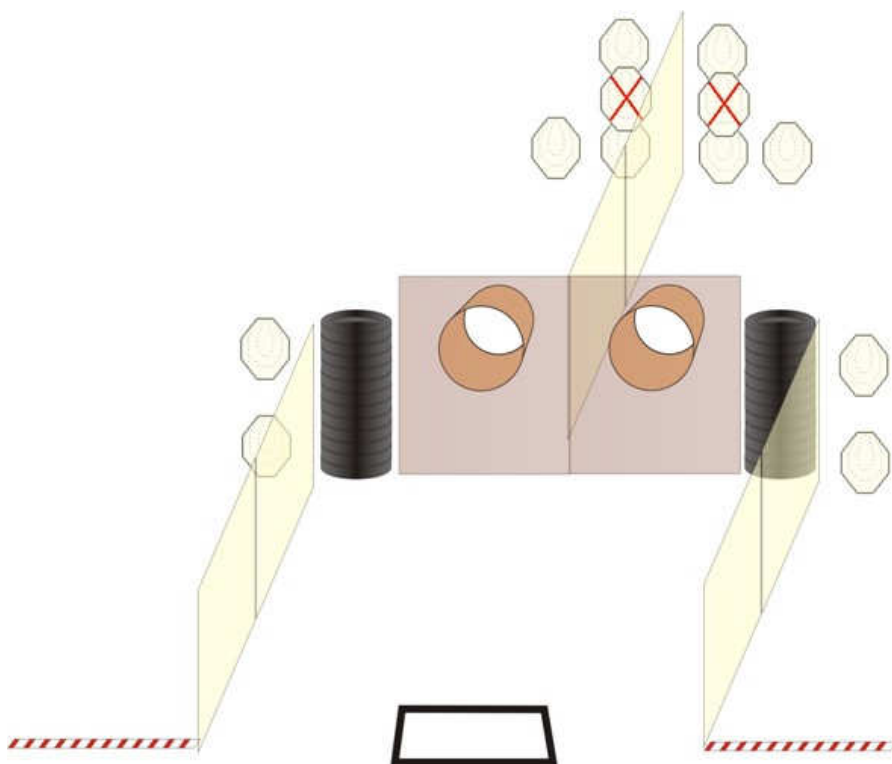

Situace č.4

Typ:	Dl. střel. sit.	Hodnocení:	Comstock
Min. počet ran:	20	Vzdálenost:	Do 20 m
Terče:	10 IPSC , NS		
Max. počet bodů:	100	Bezpečné úhly	±45°, do výše valu
Start/Stop:	Zvukový signál / Poslední výstřel		
Penalizace:	Podle pravidel IPSC		
Start. pozice:	Volný postoj ve vymezeném prostoru, zbraň na opasku s nábojem v nábojové komoře, revolvery s nabitým válcem.		
Průběh:	Po zvukovém signálu střelec střílí terče v libovolném pořadí po dvou ranách do terče.