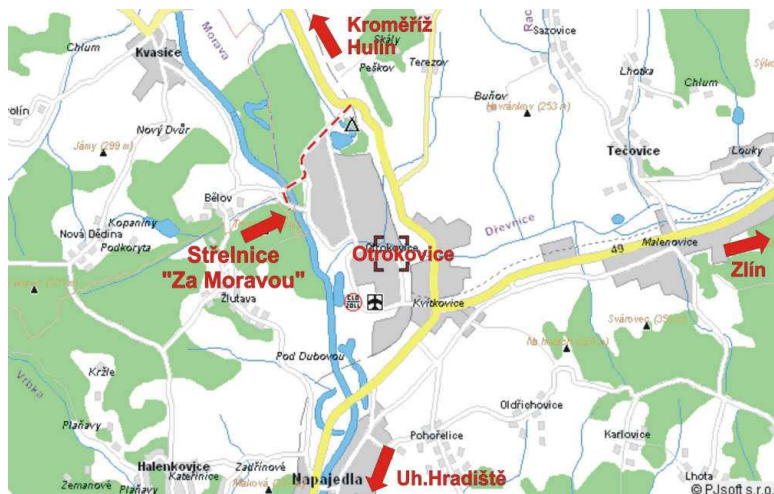

[www.volny.cz / ipsc23](http://www.volny.cz/ipsc23)

Zdravotní zabezpečení: lékařská pohotovostní služba poliklinika Otrokovice, Baťova krajská nemocnice Zlín.

Závod je uspořádán podle platných pravidel Mezinárodní konfederace praktické střelby vydaných v české verzi Asociací praktické střelby České republiky.

Cesta na střelnici: Od Hulína, mimo dálnici: Cca 2 km za obcí Tlumačov, před silničním nadjezdem vpravo, kruhovým objezdem rovně, za mostem přes Moravu cca 200m vlevo na úzkou cestu (na konci svodidel), po cca 1km střelnice.

Od Hulína po dálnici: Sjet z dálnice na E30-Otrokovice, světelnou křižovatkou rovně, po cca 1km kruhovým objezdem vpravo, po cca 2km kruhovým objezdem vlevo, za mostem přes Moravu cca 200m vlevo na úzkou cestu (na konci svodidel), po cca 1km střelnice