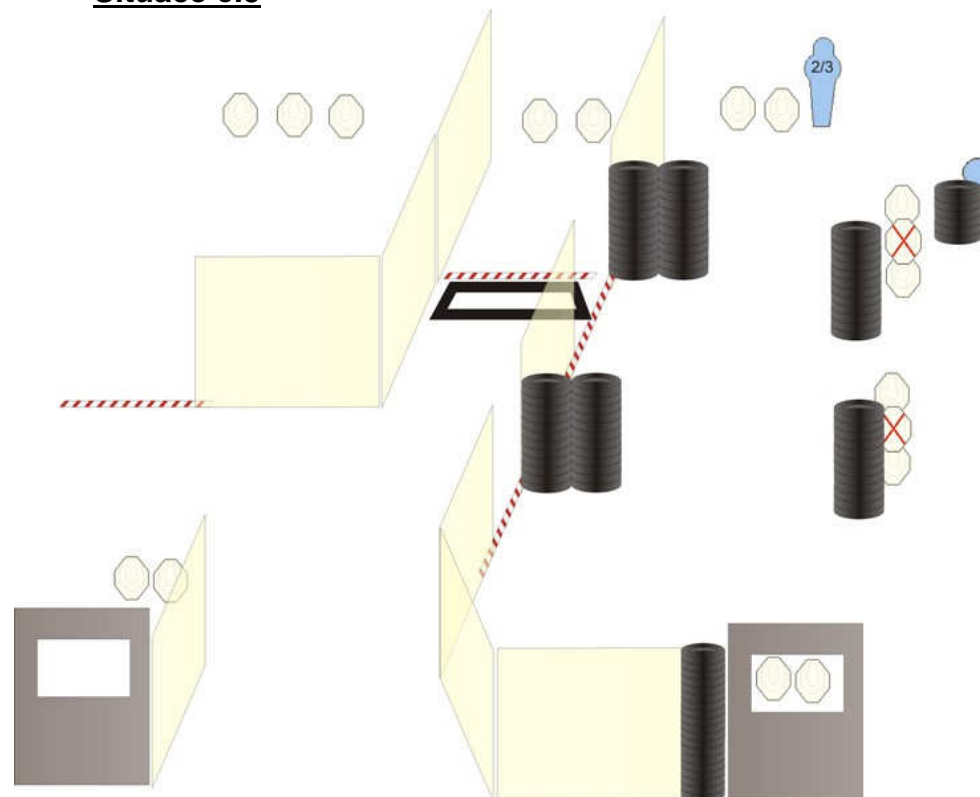

Situace č.5

Typ:	Dl. střel. sit.	Hodnocení:	Comstock
Min. počet ran:	32	Vzdálenost:	Do 30 m
Terče:	15 IPSC, 1 G, 1 PP, NS		
Max. počet bodů:	160	Bezpečné úhly	±90°, do výše valu
Start/Stop:	Zvukový signál / Poslední výstřel		
Penalizace:	Podle pravidel IPSC		
Start. pozice:	Volný postoj ve vymezeném prostoru, zbraň na opasku, s nábojem v komoře, zajištěná, revolver s nabitým válcem.		
Průběh:	Po zvukovém signálu střelec řeší situaci volným stylem, terče v libovolném pořadí po dvou ranách do terče, kovy do padnutí.